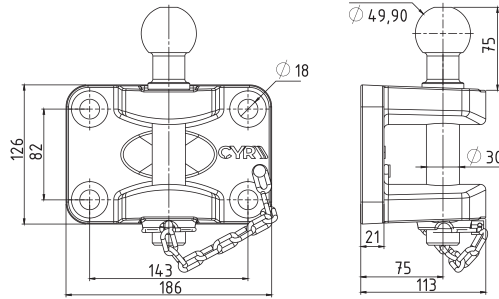

306100

Eğik Topuz e-Belgeli
e - Certified Flanged Towball

Order Number Sipariş No	Capacity Kapasite	Certificate No Belge No
306100	18,5 kN	E11*55R01/06 11369*00
306200	-	Standart / Standard

306300

Vidalı Topuz e-Belgeli
e - Certified Towball With Nut

Order Number Sipariş No	Capacity Kapasite	Certificate No Belge No
306310	23,5 kN	e11*94/20*6763*00
306320	-	Standart-Küçük / Standard - Small

210600

Topuzlu Çeki Dört Delikli / e-Belgeli
e - Certified Ball Hitch

Order Number Sipariş No	Capacity Kapasite	Certificate No Belge No
210610	23 kN	E11*55R01/06 11278*00
210620	-	Standart-Küçük / Standard - Small

210606

Dört Delikli Eğik Çeki Topuzu - Büyük
Big Flanged Towball

Order Number Sipariş No	Capacity (Kg) Kapasite (Kg)
210606	3.500

210700

Jeep Çekisi Topuzlu / e-Belgeli
Jeep Coupling - Ball / e - Certified

Order Number Sipariş No	Capacity Kapasite	Certificate No Belge No
2 Delikli / 2 Holes 210700	28 kN	E3*55R01*3015
4 Delikli / 4 Holes 210705	28 kN	E3*55R01*3042