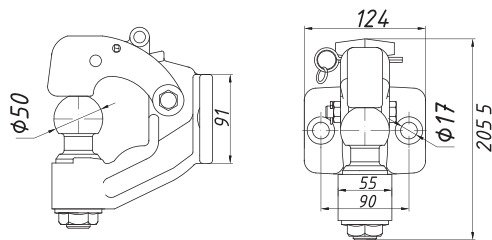

306100

Eğik Topuz e-Belgeli
e - Certified Flanged Towball

Order Number Sipariş No	Capacity Kapasite	Certificate No Belge No
306100	18,5 kN	E11*55R01/06 11369*00
306200	-	Standart / Standard

306300

Vidalı Topuz e-Belgeli
e - Certified Towball With Nut

Order Number Sipariş No	Capacity Kapasite	Certificate No Belge No
306310	23,5 kN	e11*94/20*6763*00
306320	-	Standart-Küçük / Standard - Small

210600

Topuzlu Çeki Dört Delikli / e-Belgeli
e - Certified Ball Hitch

Order Number Sipariş No	Capacity Kapasite	Certificate No Belge No
210610	23 kN	E11*55R01/06 11278*00
210620	-	Standart-Küçük / Standard - Small

210606

Dört Delikli Eğik Çeki Topuzu - Büyük
Big Flanged Towball

Order Number Sipariş No	Capacity (Kg) Kapasite (Kg)
210606	3.500

210700

Jeep Çekisi Topuzlu / e-Belgeli
Jeep Coupling - Ball / e - Certified

Order Number Sipariş No	Capacity Kapasite	Certificate No Belge No
2 Delikli / 2 Holes 210700	28 kN	E3*55R01*3015
4 Delikli / 4 Holes 210705	28 kN	E3*55R01*3042